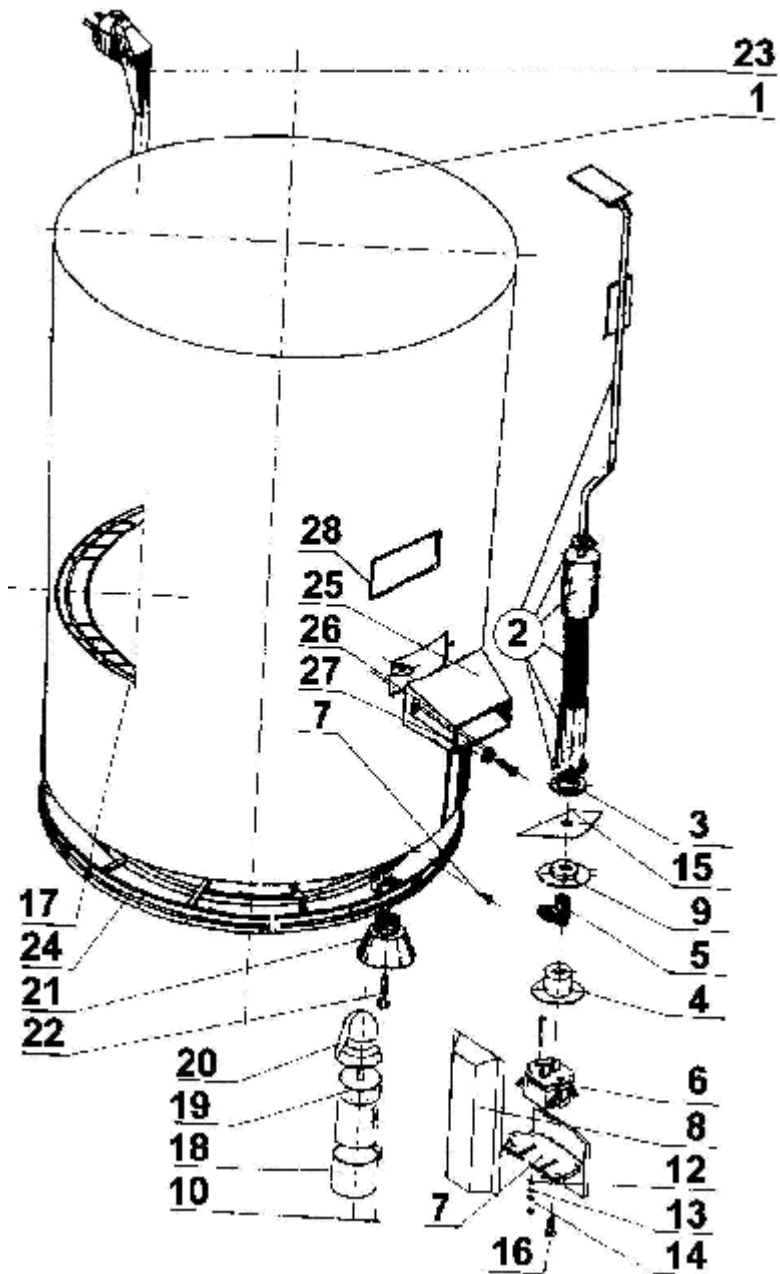

PÓTALKATRÉSZJEGYZÉK

407.42
Centrifuga

HAJDU HAJDÚSÁGI IPARMŰVEK RT.
4243 TÉGLÁS

Érvényes 2014.06.24

Tételszám	Cikkszám	Megnevezés	Db
1	1241016008	FEDÉLKERET 407.42	1
2	6164500017	SZER. FEDÉL 407.42	1
	1241016029	MUANYAG NYELV 407.42	1
	1241016007	FEDÉL 407.42	1
3	1287414252	Kettős forgató rugó (407 fedél)	1
4	6162000014	TENGELY	1
5	1241016016	GOMB C28 NARANCSSARGA	1
6	1241016030	MUANYAG SZEGECS 407.42	2
7	1287414253	Nyomórugó (407/C28 fedélkeret)	1
8	6161000027	RETESZELO LEMEZ	1
9	6161000033	SZORITOLEMEZ	2
10	1287411414	Df.kh.lem.cs.2.9x9.5 DIN7981C-H Ni	4
11	1287412001	Külső fog.alátét M4 CUZN8 DIN6798	4

Tételszám	Cikkszám	Megnevezés	Db
1	1311022502	Motor MRE 60/4	1
2	6161000006	Alátét D4 FE/ZN	1
3	1287411009	Heng.f. t.m. csavar M4x30-B DIN 84	1
4	6161000017	FEKTARCSA	1
5	6161000004	Alátét D10 FE/ZN	1
6	6161000022	MEREVITO ALATET	1
8	1287411455	Hatlapú anya M10 B DIN934	1
9	6164500007	SZERELT FEK (407.42)	1
10	1241016044	SZORITOSAPKA 407.42	1
11	1251373104	Szorítósapka töm.407cf. 45x35x3.5mm	1
13	1297130511	Betét	1
14	6162500010	HEGESZTETT UST (KO)	1
15	6164500004	SZERELT BOWDEN 407.42	1
16	1313010501	Csatl.vez. 2x0.75 L=3.2m	1
17	1251373101	Függesztőgumi 407	3
12	1275310254	Felfogóagy 407	1
7	1287412038	Külső fogazású alátét M10 DIN6798	1