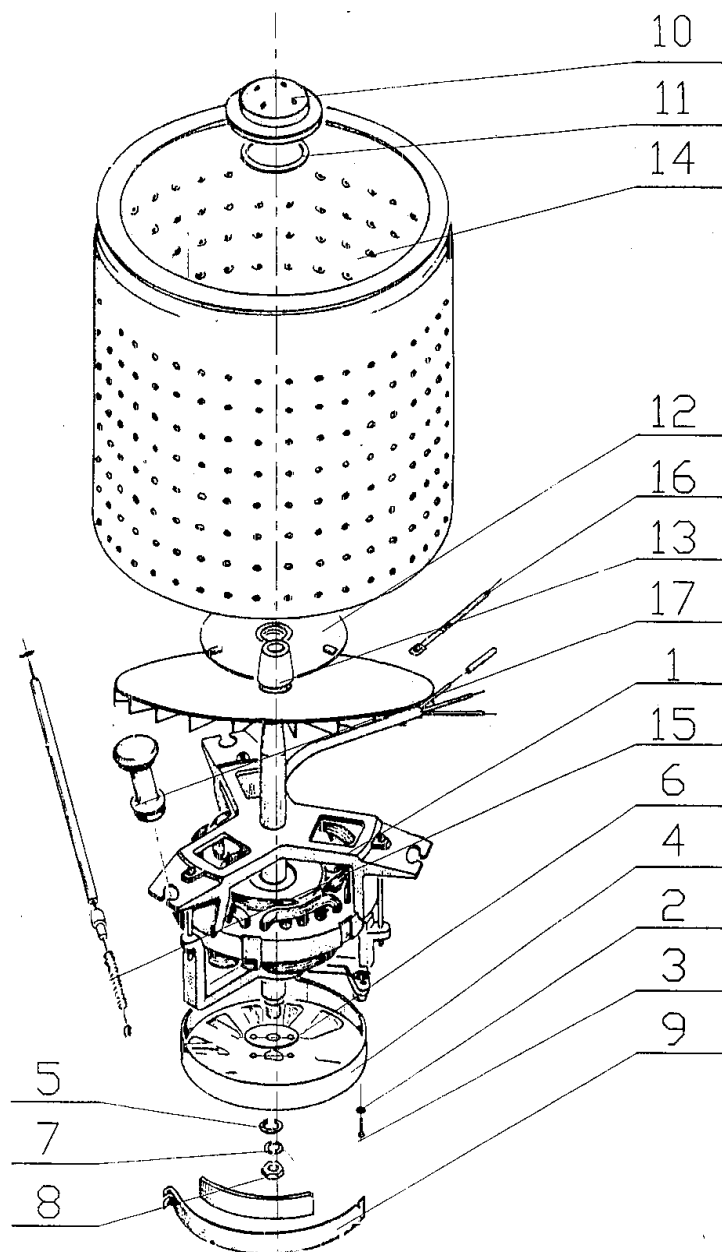

PÓTALKATRÉSZJEGYZÉK

407.42
Centrifuga

HAJDU HAJDÚSÁGI IPARMŰVEK RT.
4243 TÉGLÁS

Érvényes 2014.06.24

Tételszám	Cikkszám	Megnevezés	Db
1	1241016008	FEDÉLKERET 407.42	1
2	6164500017	SZER. FEDÉL 407.42	1
	1241016029	MUANYAG NYELV 407.42	1
	1241016007	FEDÉL 407.42	1
3	1287414252	Kettős forgató rugó (407 fedél)	1
4	6162000014	TENGELY	1
5	1241016016	GOMB C28 NARANCSSARGA	1
6	1241016030	MUANYAG SZEGECS 407.42	2
7	1287414253	Nyomórugó (407/C28 fedélkeret)	1
8	6161000027	RETESZELO LEMEZ	1
9	6161000033	SZORITOLEMEZ	2
10	1287411414	Df.kh.lem.cs.2.9x9.5 DIN7981C-H Ni	4
11	1287412001	Külső fog.alátét M4 CUZN8 DIN6798	4

Tételszám	Cikkszám	Megnevezés	Db
1	1311022502	Motor MRE 60/4	1
2	6161000006	Alátét D4 FE/ZN	1
3	1287411009	Heng.f. t.m. csavar M4x30-B DIN 84	1
4	6161000017	FEKTARCSA	1
5	6161000004	Alátét D10 FE/ZN	1
6	6161000022	MEREVITO ALATET	1
8	1287411455	Hatlapú anya M10 B DIN934	1
9	6164500007	SZERELT FEK (407.42)	1
10	1241016044	SZORITOSAPKA 407.42	1
11	1251373104	Szorítósapka töm.407cf. 45x35x3.5mm	1
13	1297130511	Betét	1
14	6162500010	HEGESZTETT UST (KO)	1
15	6164500004	SZERELT BOWDEN 407.42	1
16	1313010501	Csatl.vez. 2x0.75 L=3.2m	1
17	1251373101	Függesztőgumi 407	3
12	1275310254	Felfogóagy 407	1
7	1287412038	Külső fogazású alátét M10 DIN6798	1