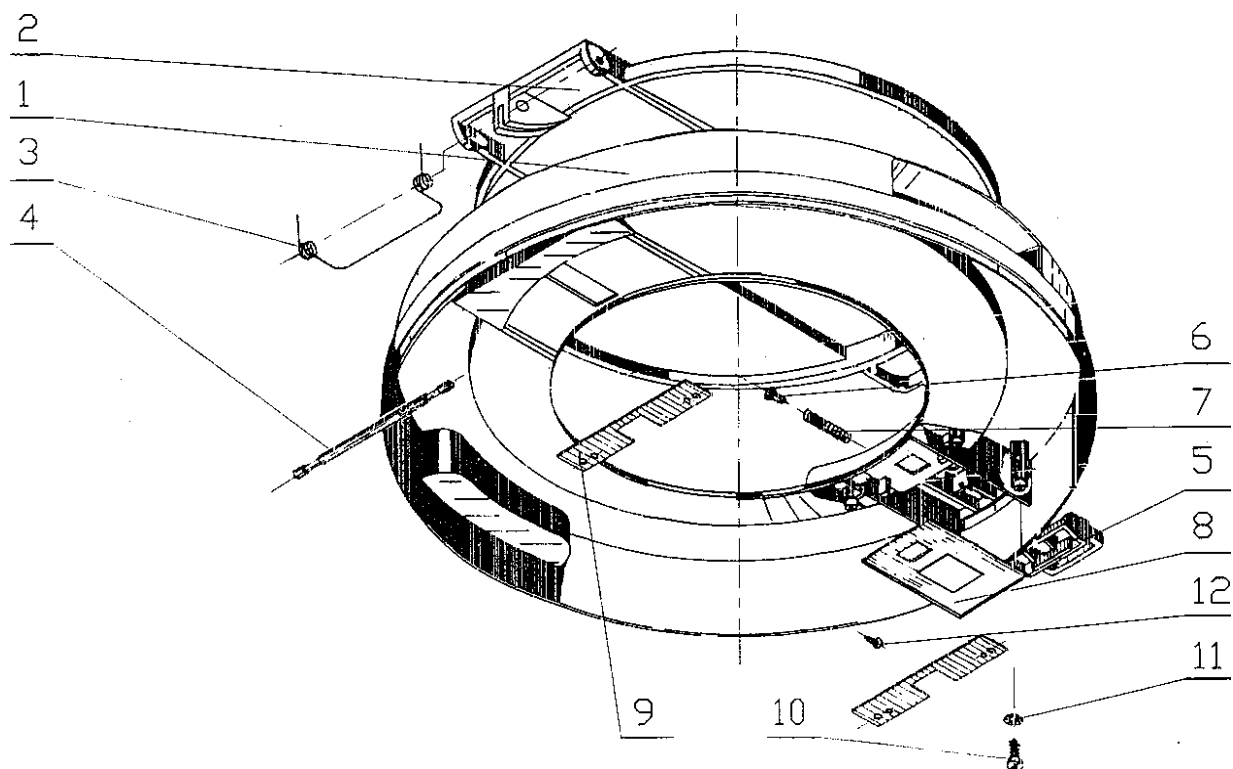

PÓTALKATRÉSZJEGYZÉK

407.42
Centrifuga

HAJDU HAJDÚSÁGI IPARMŰVEK RT.
4243 TÉGLÁS

Érvényes 2014.06.24

Tételszám	Cikkszám	Megnevezés	Db
1	1241016008	FEDÉLKERET 407.42	1
2	6164500017	SZER. FEDÉL 407.42	1
	1241016029	MUANYAG NYELV 407.42	1
	1241016007	FEDÉL 407.42	1
3	1287414252	Kettős forgató rugó (407 fedél)	1
4	6162000014	TENGELY	1
5	1241016016	GOMB C28 NARANCSSARGA	1
6	1241016030	MUANYAG SZEGECS 407.42	2
7	1287414253	Nyomórugó (407/C28 fedélkeret)	1
8	6161000027	RETESZELO LEMEZ	1
9	6161000033	SZORITOLEMEZ	2
10	1287411414	Df.kh.lem.cs.2.9x9.5 DIN7981C-H Ni	4
11	1287412001	Külső fog.alátét M4 CUZN8 DIN6798	4